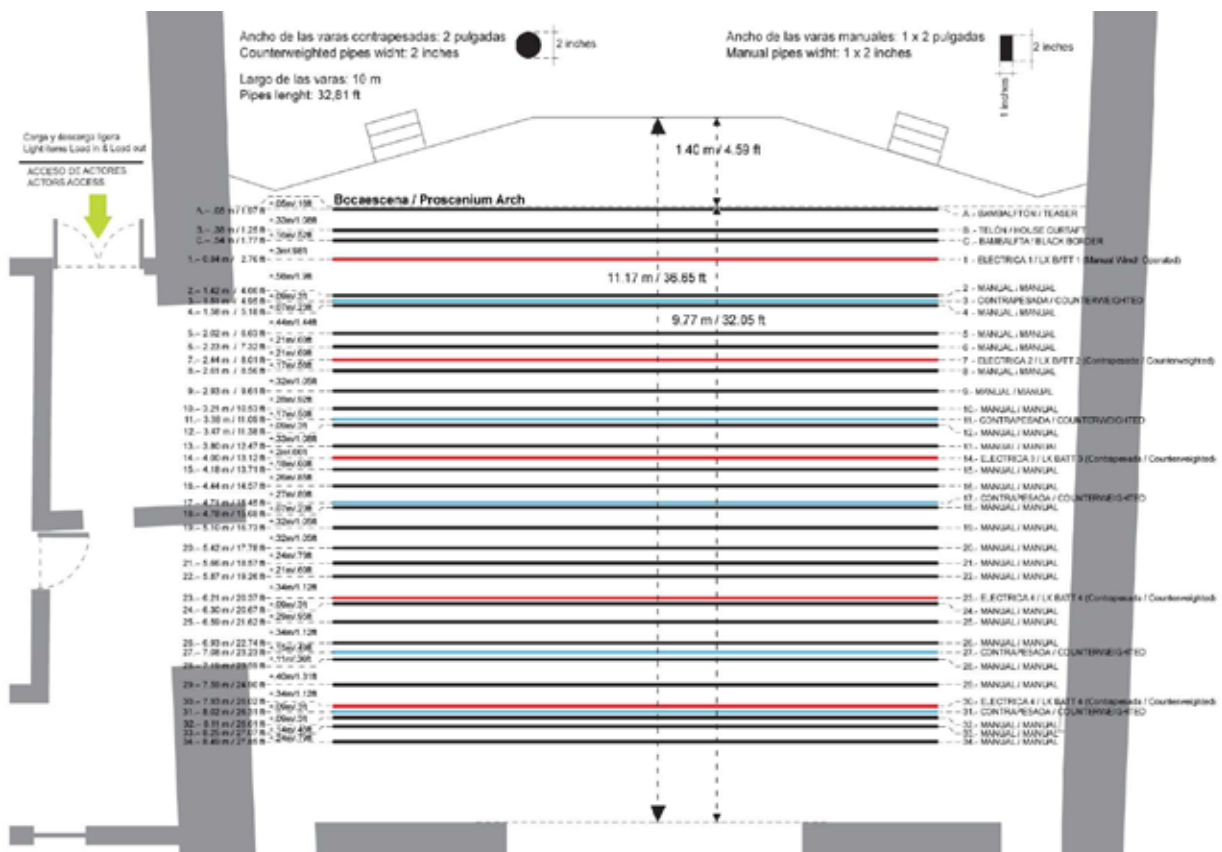

Teatro
Experimental
de Jalisco

FICHA TÉCNICA

TEATRO EXPERIMENTAL DE JALISCO

PLANO DE VARAS